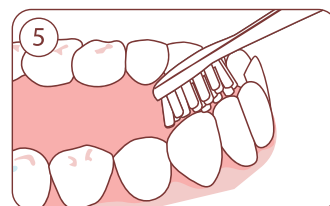

Во время чистки не следует надавливать на чистящую головку слишком энергично.