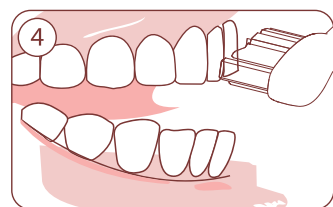

Установка и замена насадки

Установите насадку, надев ее на металлический стержень таким образом, чтобы рабочая поверхность насадки совпадала с лицевой стороной корпуса щетки.

Стоматологи рекомендуют менять насадку каждые 3 месяца для сохранения высокой эффективности гигиены полости рта.

Процесс чистки

Аккуратно наденьте насадку на посадочное место. Оставьте небольшой зазор между насадкой и корпусом, зазор необходим для того, чтобы щетка могла вибрировать.

Нанесите чистящую головку зубной щетки и нанесенную на нее зубную пасту, прежде чем вы приступите к чистке зубов, это поможет зубной пасте лучше воздействовать на поверхность зубов во время чистки.