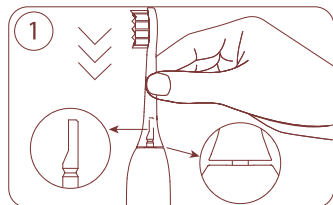

Установка и замена насадки

Установите насадку, надев ее на металлический стержень таким образом, чтобы рабочая поверхность насадки совпадала с лицевой стороной корпуса щетки.

Стоматологи рекомендуют менять насадку каждые 3 месяца для сохранения высокой эффективности гигиены полости рта.

Процесс чистки

Аккуратно наденьте насадку на посадочное место. Оставьте небольшой зазор между насадкой и корпусом, зазор необходим для того, чтобы щетка могла вибрировать.