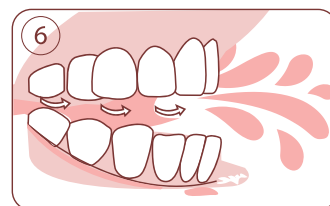

После завершения чистки тщательно прополощите полость рта чистой водой.

Уход за зубной щеткой

Регулярно очищайте зубную щетку Revyline RL 040 Teens. Промойте чистящую головку насадки, чтобы удалить остатки пасты после чистки, и дайте ей высохнуть на воздухе. Не трите щетину, чтобы не деформировать ее. Ополосните рукоятку, чтобы удалить загрязнения после чистки, и высушите мягкой тканью. Не погружайте зубную щетку в воду. Не чистите зубную щетку агрессивным моющим средством и при температуре воды выше +40°C.

Насадки в комплекте

В базовой комплектации зубной щетки Revyline RL 040 Teens одна стандартная сменная насадка.

Внимание! Согласно правилам личной гигиены, совместное использование одной насадки различными пользователями недопустимо.

Гарантия

Гарантия на прибор – 2 года.

Гарантированное техническое обслуживание прибора осуществляется в течение действующего гарантийного срока бесплатно. Далее обслуживание щетки осуществляется за счет покупателя.

Гарантия не распространяется:

- На расходные материалы и комплектующие.
- На товары, которые вышли из строя и/или получили дефекты вследствие:
  - применения их не по назначению;
  - неосторожного и/или небрежного использования (включая перегрузку), приведшего к повреждениям;
  - модификации, вскрытия и/или ремонта неуполномоченной организацией (частным лицом);
  - нарушения правил эксплуатации, и/или хранения, и/или транспортировки, указанных в руководстве по эксплуатации.
- На товары, которые вышли из строя и/или получили дефекты вследствие подключения к неправильному источнику питания.
- На товары, эксплуатировавшиеся с неустранимыми недостатками.
- На неисправности, которые вызваны не зависящими от производителя причинами, такими как действия третьих лиц, явления природы и стихийные бедствия, домашние и дикие животные, насекомые, попадание внутрь посторонних предметов и жидкостей.
- На внешние и внутренние загрязнения, царапины, трещины, потертости и прочие механические повреждения, возникшие в процессе эксплуатации и в результате естественного износа.

Комплектация:

- ☆ Основной блок щетки.
- ☆ Провод USB Type-C.
- ☆ Сменная насадка – 1 шт.
- ☆ Стикерпак – 1 шт.
- ☆ Инструкция по эксплуатации и гарантийный талон.

Технические характеристики

Модель: RL 040 Teens

Предназначена для эффективной чистки зубов.

- ☆ X-Waves – эффект кавитации.
- ☆ Частота колебаний щетинок: 22 000–33 000 в мин.
- ☆ 4 режима работы: Daily clean, Sensitive clean, Whitening, Deep Clean (чистка 3 мин.).
- ☆ Материал корпуса – ABS-пластик.
- ☆ Щетина DuPont.
- ☆ Питание – литий-ионный аккумулятор (800 mAh).
- ☆ Время полной зарядки – 4 ч.
- ☆ Время работы аккумулятора после полной зарядки – 25 дней.
- ☆ Влагозащита – IPX7.
- ☆ Размеры – 223*26*24 мм.
- ☆ Размер чистящей поверхности – 18x8x11 мм.
- ☆ Длина щетины – 11 мм.
- ☆ Диаметр щетинок – 0,152 мм.
- ☆ Гарантия: 2 года.