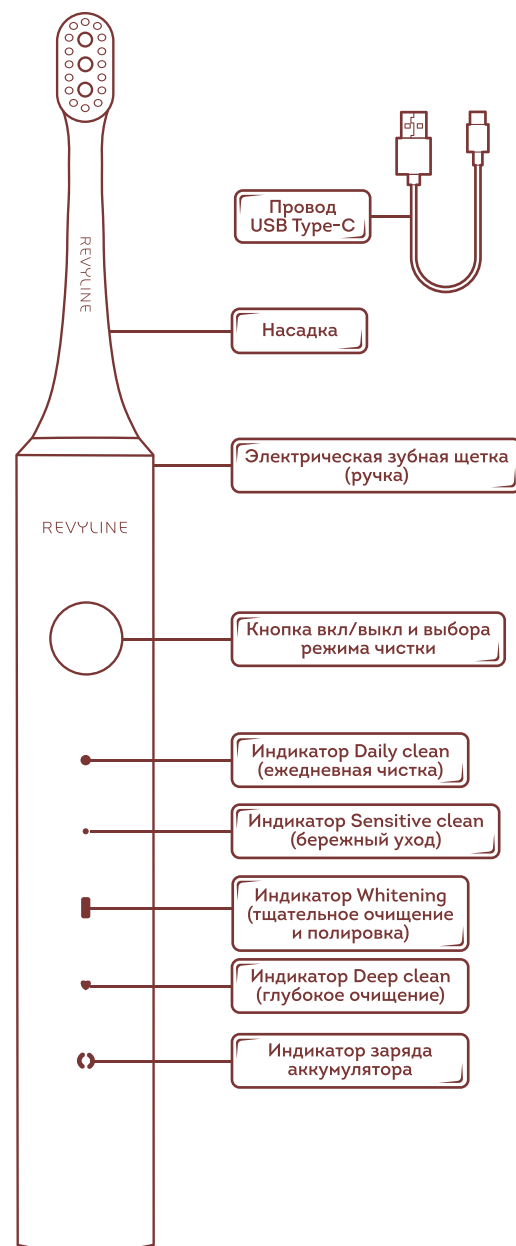

ИНСТРУКЦИЯ REVLINE

RL 040 TEENS

Электрическая звуковая
зубная щетка

12+

Поздравляем!

Вы стали обладателем высокотехнологичного устройства, которое позволит вашим зубам и деснам быть красивыми и здоровыми. Испытайте новый уровень чистоты уже после первого применения.

Меры предосторожности

Перед первым применением щетки Revlyne RL 040 Teens внимательно прочитайте инструкцию по эксплуатации и сохраните ее.

Для предотвращения электротравм, ожогов, пожаров, нанесения вреда себе и окружающим: