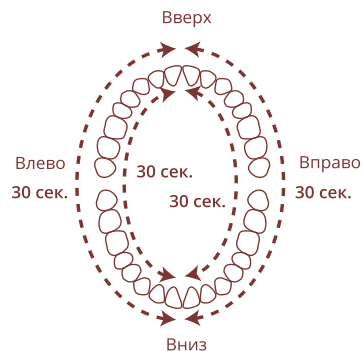

Установка и замена насадки

Установите насадку, надев ее на металлический стержень таким образом, чтобы рабочая поверхность насадки совпадала с лицевой стороной корпуса щетки.

Стоматологи рекомендуют менять насадку каждые 3 месяца для сохранения высокой эффективности гигиены полости рта.

Процесс чистки

Аккуратно наденьте насадку на посадочное место. Оставьте небольшой зазор между насадкой и корпусом, зазор необходим для того, чтобы щетка могла вибрировать.

Нанесите чистящую головку зубной щетки и нанесенную на нее зубную пасту, прежде чем вы приступите к чистке зубов, это поможет зубной пасте лучше воздействовать на поверхность зубов во время чистки.

Поднесите насадку щетки к поверхности зубов, расположив параллельно линии десен. Включите щетку. Производите чистку мягко. Не надавливайте слишком сильно, иначе можете травмировать поверхность зубов и десен. Перемещайте чистящую головку медленно, совершая вращательно-возвратные движения.